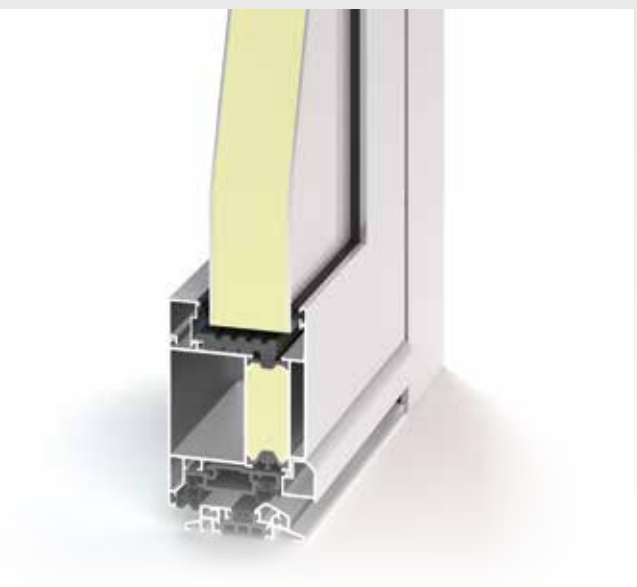

Select 03

Select 04

Select 05

Select 06

EIGENSCHAFTEN KUNSTSTOFF COMPACT

Hier ist alles schon mit drin und das in solider und hochwertiger Ausführung. Was will man mehr...

- hochwertige Kunststoff-Haustür aus Mehrkammerprofilen inkl. durchgängiger Stahleinlage und 2 Dichtungsebenen
- Aluminium-Schwelle in EV1
- Oberfläche weiß bzw. einseitig oder beidseitig foliert (gegen Mehrpreis)
- Edelstahl-Stangengriff rund mit schrägen Stützen in verschiedenen Längen
- 3-Punkt-Sicherheitsverriegelung
- serienmäßig eingebauter Profilzylinder mit Not- und Gefahrenfunktion, sowie 5 Schlüsseln
- 3 Aufsatz-Haustürbänder in EV 1, silberfarben, 2-teilige Ausführung, dreidimensional verstellbar mit wartungsfreien Lagerbuchsen
- maßgefertigt bis zu 1150 x 2200 mm
- Edelstahl-Innendrücker

TECHNIK

Ausführung **Kunststoff COMPACT**

U_d bis 1,0 W/(m²K)
(je nach Modellart)

- + 3-fach Glas
- + Füllungsstärke: 36 mm
- + Bautiefe: 82 mm

EIGENSCHAFTEN ALUMINIUM COMPACT

Alle Select-Modelle überzeugen durch ihr schlichtes, aber durchaus gelungenes Design und einem tollen Preis-Leistungs-Verhältnis.

- hochwärmegeämmte Aluminium-Haustür aus thermisch getrennten Profilen mit ausgeschäumtem Kern
- Aluminium-Schwelle in EV1
- Oberfläche weiß RAL 9016 bzw. einseitig oder beidseitig pulverbeschichtet (gegen Mehrpreis)
- Edelstahl-Stangengriff rund mit schrägen Stützen in verschiedenen Längen
- 3-Punkt-Sicherheitsverriegelung
- serienmäßig eingebauter Profilzylinder mit Not- und Gefahrenfunktion sowie 5 Schlüsseln
- 3 Aufsatz-Haustürbänder in EV 1, silberfarben, 2-teilige Ausführung, dreidimensional verstellbar mit wartungsfreien Lagerbuchsen
- maßgefertigt bis zu 1150 x 2200 mm
- Edelstahl-Innendrücker