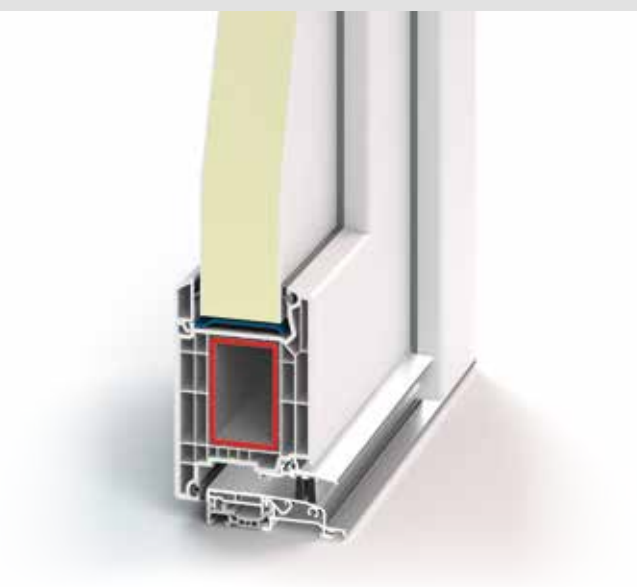

Select 03

Select 04

Select 05

Select 06

EIGENSCHAFTEN KUNSTSTOFF COMPACT

Hier ist alles schon mit drin und das in solider und hochwertiger Ausführung. Was will man mehr...

- hochwertige Kunststoff-Haustür aus Mehrkammerprofilen inkl. durchgängiger Stahleinlage und 2 Dichtungsebenen
- Aluminium-Schwelle in EV1
- Oberfläche weiß bzw. einseitig oder beidseitig foliert (gegen Mehrpreis)
- Edelstahl-Stangengriff rund mit schrägen Stützen in verschiedenen Längen
- 3-Punkt-Sicherheitsverriegelung
- serienmäßig eingebauter Profilzylinder mit Not- und Gefahrenfunktion, sowie 5 Schlüsseln
- 3 Aufsatz-Haustürbänder in EV 1, silberfarben, 2-teilige Ausführung, dreidimensional verstellbar mit wartungsfreien Lagerbuchsen
- maßgefertigt bis zu 1150 x 2200 mm
- Edelstahl-Innendrücker

TECHNIK

Ausführung **Kunststoff COMPACT**

U_d bis 1,0 W/(m²K)
(je nach Modellart)

- + 3-fach Glas
- + Füllungsstärke: 36 mm
- + Bautiefe: 82 mm

EIGENSCHAFTEN ALUMINIUM COMPACT

Alle Select-Modelle überzeugen durch ihr schlichtes, aber durchaus gelungenes Design und einem tollen Preis-Leistungs-Verhältnis.

- hochwärmegeämmte Aluminium-Haustür aus thermisch getrennten Profilen mit ausgeschäumtem Kern
- Aluminium-Schwelle in EV1
- Oberfläche weiß RAL 9016 bzw. einseitig oder beidseitig pulverbeschichtet (gegen Mehrpreis)
- Edelstahl-Stangengriff rund mit schrägen Stützen in verschiedenen Längen
- 3-Punkt-Sicherheitsverriegelung
- serienmäßig eingebauter Profilzylinder mit Not- und Gefahrenfunktion sowie 5 Schlüsseln
- 3 Aufsatz-Haustürbänder in EV 1, silberfarben, 2-teilige Ausführung, dreidimensional verstellbar mit wartungsfreien Lagerbuchsen
- maßgefertigt bis zu 1150 x 2200 mm
- Edelstahl-Innendrücker